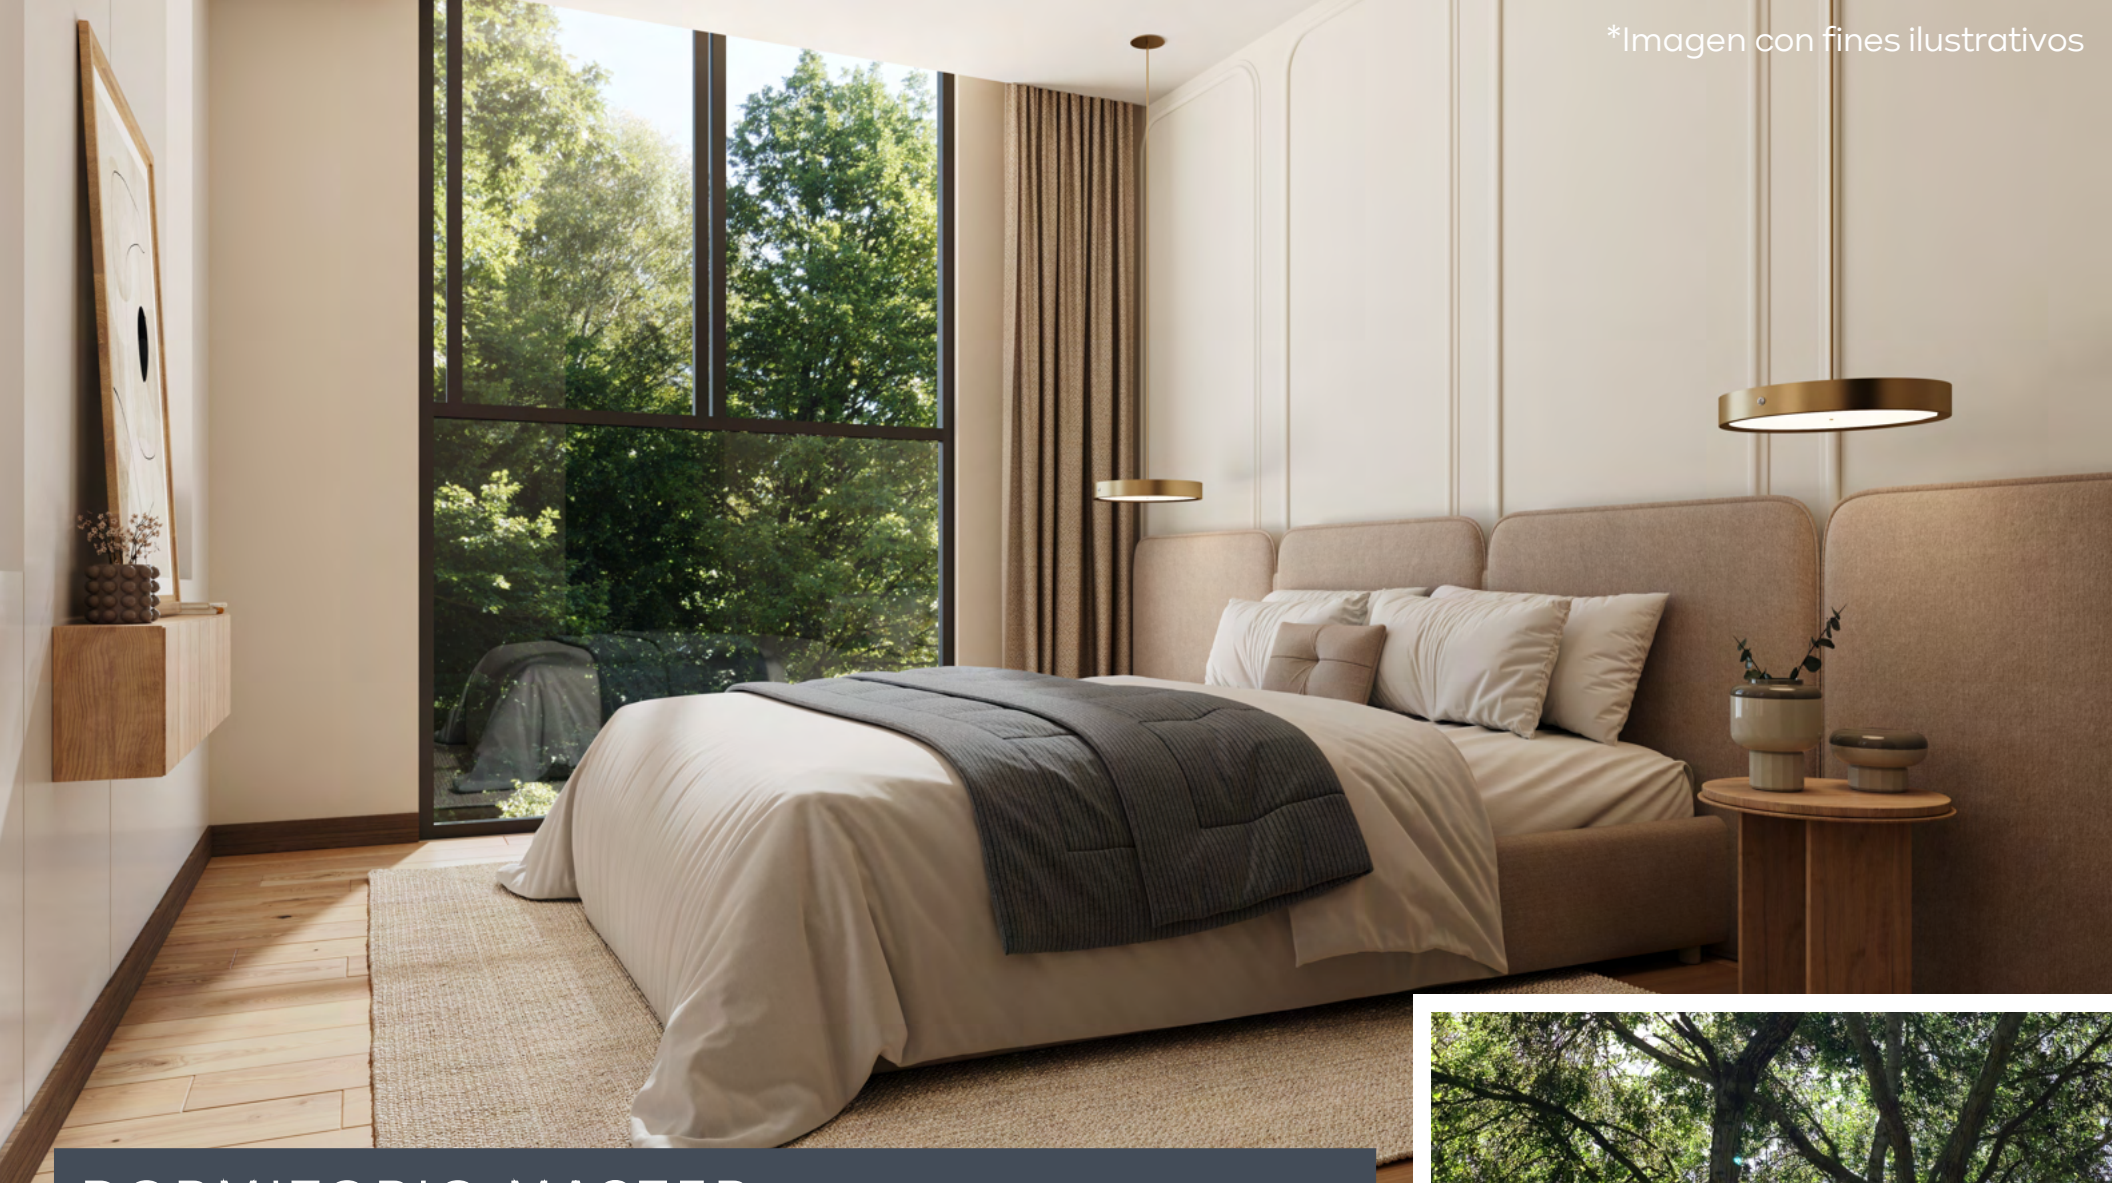

JARDÍN ZEN

PARQUE LA JOYA ES EL CENTRO DEL ESCENARIO Y LA
ARQUITECTURA SE ABRE PARA RECIBIR LA ENERGÍA DE
UNA VISTA VERDE DESDE TODOS LOS ESPACIOS.

PARQUE LA JOYA

Imagina este rincón especial, donde cada apartamento es un lienzo en blanco para tu creatividad. Piensa en tener tu propio espacio, con tus libros favoritos, música y plantas, conectado con un parque afuera.

ESTE ES TU ESPACIO
PARA SOÑAR

*Imagen Representativa

DOSENTO, DOCE APARTAMENTOS DISEÑADOS
PARA ESCRIBIR TU HISTORIA EN CADA PARED
Y CREAR UN HOGAR QUE CUENTE TU HISTORIA.

*Imagen Representativa

*Imagen con fines ilustrativos

DORMITORIO MASTER

TODOS LOS ESPACIOS DE TU APARTAMENTO SE LLENAN DE ILUMINACIÓN Y VENTILACIÓN NATURAL.

VISTAS AL PARQUE Y ESPACIOS LLENOS DE LUZ

UN PROYECTO BOUTIQUE PARA LOS QUE NOS GUSTA UNA VIDA MÁS PRIVADA.

*Imagen con fines ilustrativos

VISTA DEL ÁREA SOCIAL Y BALCÓN

SALA FAMILIAR

*Imagen con fines ilustrativos

DORMITORIO SECUNDARIO

you are your home.

IMAGINA DESPERTARTE CON EL CANTO DE LOS
PÁJAROS Y SENTIR LA SUAVE LUZ DE LA MAÑANA.
RODEARTE DE PLANTAS Y VER UN PARQUE LLENO
DE OPORTUNIDADES AFUERA.